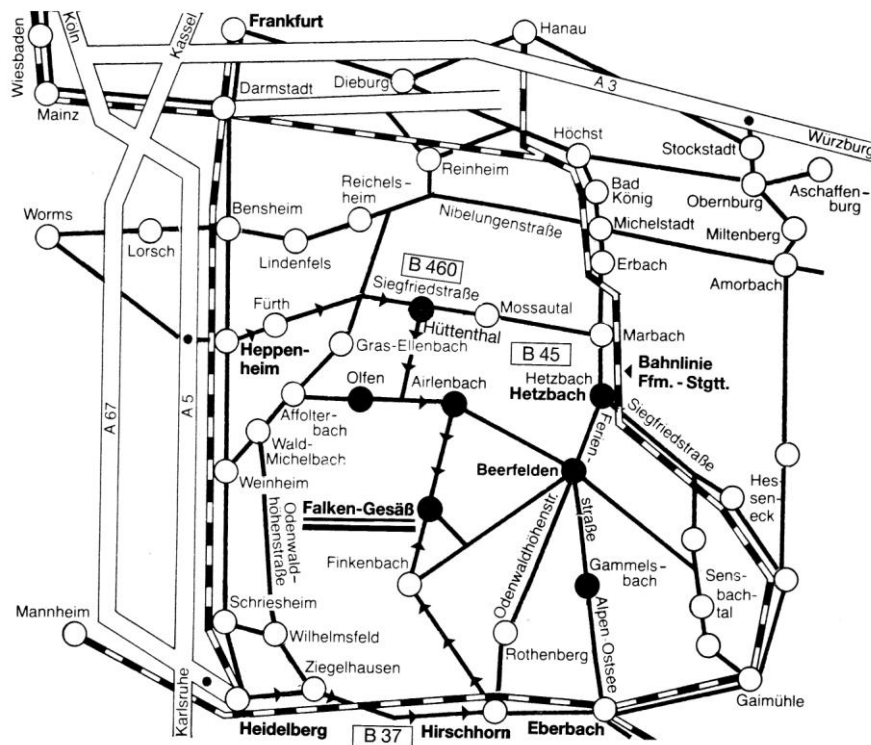

Zugverbindungen zum Institut in Beerfelden

Zug ICE:

a) bis Hanau, weiter mit der Regionalbahn nach "Hetzbach Bahnhof". Weiter mit Taxi.*

b) bis Mannheim (oder Heidelberg), weiter mit der Regionalbahn bis "Hirschhorn (Neckar) Bahnhof". Weiter mit Taxi.*

Siehe auch Bahnauskunft: <http://www.bahn.de>

Von den Bahnhöfen "Hetzbach Bahnhof" bzw. "Hirschhorn (Neckar) Bahnhof": weiter mit Taxi.*

* Vorbestellung erforderlich, Taxi Sauter 0 60 68 -16 78, da es an den Bahnhöfen keinen Taxiruf gibt. Taxi bei Vorbestellung: ab Hetzbach € 17,- pro Fahrt, ab Hirschhorn € 20,- pro Fahrt.

Anfahrtsweg zum Institut mit dem Auto

Frankfurt bis Institut: 1 ½ bis 2 Stunden

Heidelberg bis Institut: 45 bis 60 Minuten